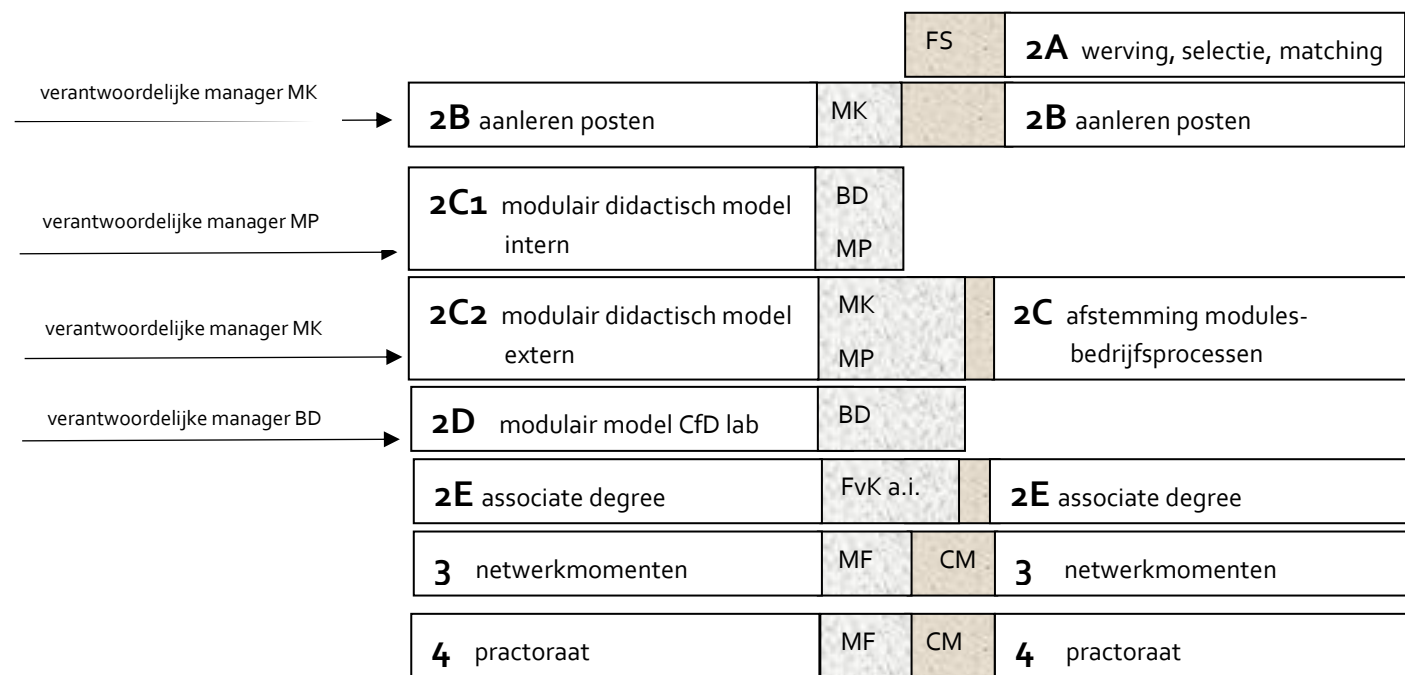

Staande Organisatie VISTA

Bestuur
KvR HM JO

Directeur
FvK

Projectorganisatie CoP

Stuurgroep
HM BK FvK DB RG / KC

Programmamanager
CoP MBO CHILL Chemelot

MF	MF	CM	CM
----	----	----	----

Innovatietafels Innovatietafels Innovatietafels Innovatietafels Innovatietafels

Algemeel Klankbord en per innovatietafel